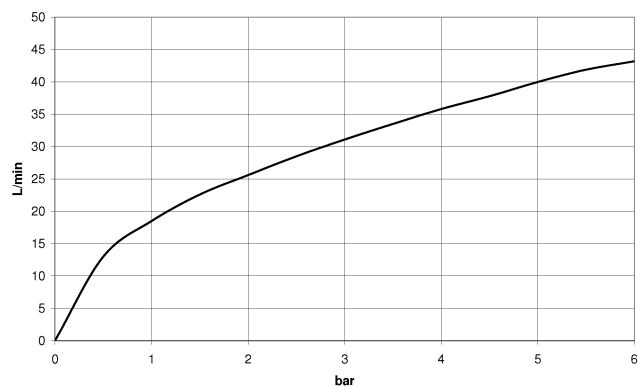

20 000 882

- Bohrungsdurchmesser 32 mm
- Rosette Ø 55 mm

	Platin	20 000 882-08
	Champagne gebürstet (22kt Gold)	20 000 882-46
	Champagne (22kt Gold)	20 000 882-47

20 000 882

mm [inches]

### Durchflussdiagramm