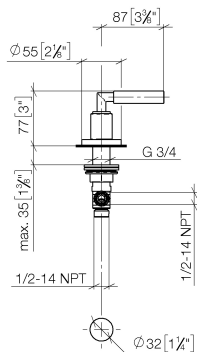

20 000 882

- Bohrungsdurchmesser 32 mm
- Rosette Ø 55 mm

	Platin	20 000 882-08
	Champagne gebürstet (22kt Gold)	20 000 882-46
	Champagne (22kt Gold)	20 000 882-47

20 000 882

mm [inches]

### Durchflussdiagramm

### Ersatzteilstückliste

Nr.	Artikelnummer	Benennung	Verbaumenge	Lieferzeit
1	04 20 88 052 00-08	Griff	1	40
2	04 18 20 022 00-08	Winkel	1	-
Ersatzteil nicht mehr bestellbar, bitte bestellen Sie den Nachfolgeartikel				
3	09 20 88 052-08	Griff	1	40
4	90 12 12 007 00-08	Aufnahme	1	40
5	90 30 11 029 00 90	Scheibe	1	2
6	90 30 30 075 00 90	Schraube	1	2
7	09 21 02 140-08	Huelse	1	40
8	09 27 89 105-08	Rosette	1	40
9	90 14 10 043 00 90	Dichtung	1	2
10	90 17 11 040 31 90	Seitenteil	1	2