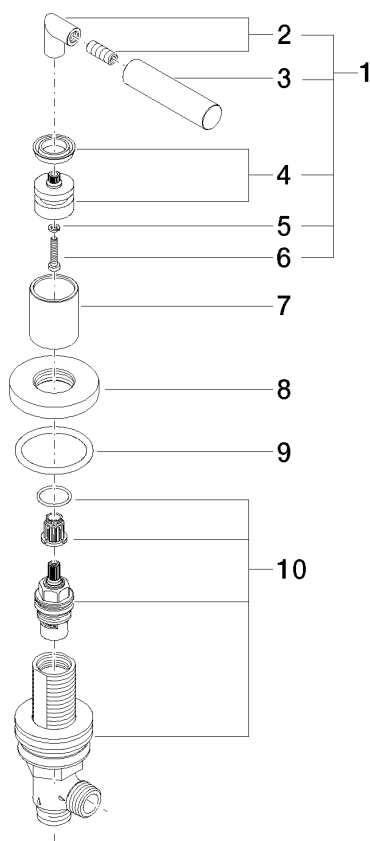

20 000 882

- Bohrungsdurchmesser 32 mm
- Rosette Ø 55 mm

	Platin	20 000 882-08
	Champagne gebürstet (22kt Gold)	20 000 882-46
	Champagne (22kt Gold)	20 000 882-47

20 000 882

mm [inches]

### Durchflussdiagramm

### Ersatzteilstückliste

Nr.	Artikelnummer	Benennung	Verbaumenge	Lieferzeit
1	04 20 88 052 00-08	Griff	1	40
2	04 18 20 022 00-08	Winkel	1	-
Ersatzteil nicht mehr bestellbar, bitte bestellen Sie den Nachfolgeartikel				
3	09 20 88 052-08	Griff	1	40
4	90 12 12 007 00-08	Aufnahme	1	40
5	90 30 11 029 00 90	Scheibe	1	2
6	90 30 30 075 00 90	Schraube	1	2
7	09 21 02 140-08	Huelse	1	40
8	09 27 89 105-08	Rosette	1	40
9	90 14 10 043 00 90	Dichtung	1	2
10	90 17 11 040 31 90	Seitenteil	1	2